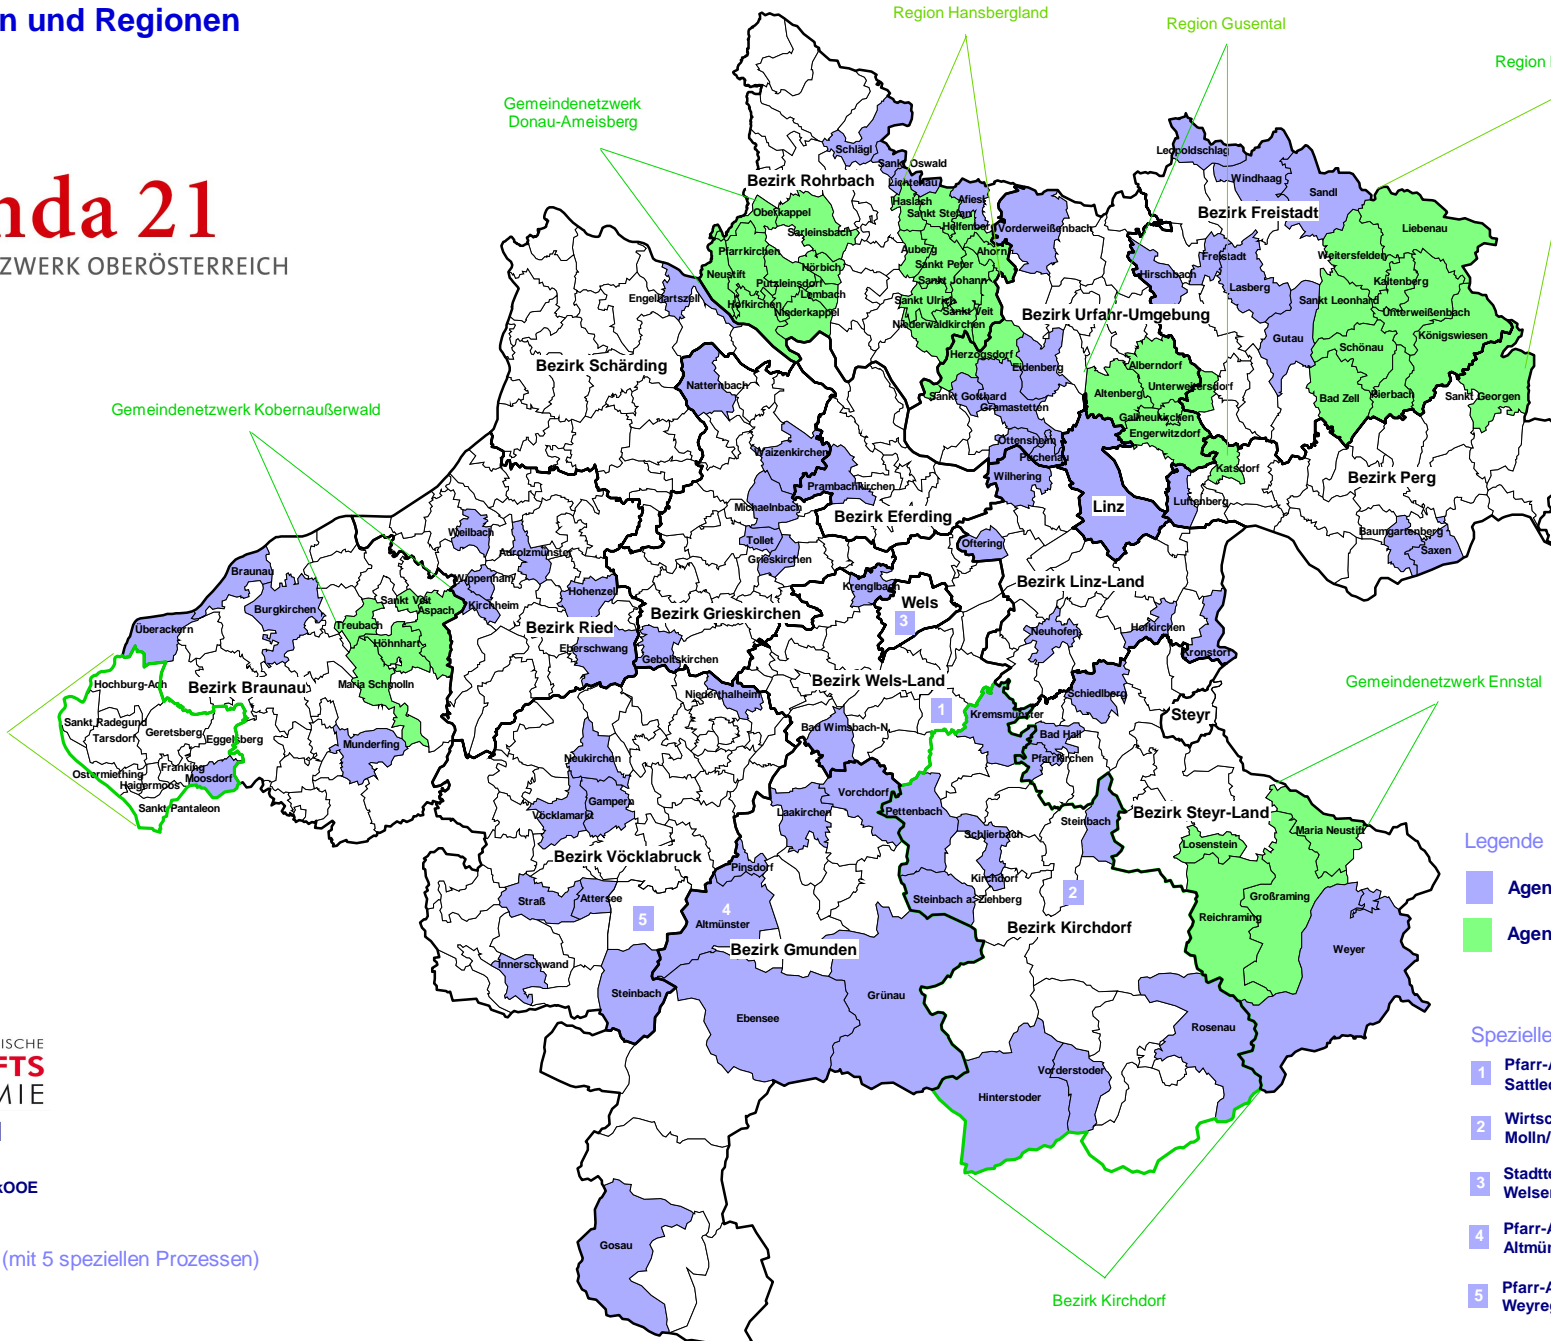

Agenda 21-Prozesse

in öö. Gemeinden und Regionen

agenda 21

NETZWERK OBERÖSTERREICH

Gemeindenetzwerk Kobernaußerwald

Gemeindenetzwerk Donau-Ameisberg

Region Hansbergland

Region Gusental

Region Mühlviertler Alm

Region Seelentium

Gemeindenetzwerk Ennstal

OBERÖSTERREICHISCHE
ZUKUNFTS
AKADEMIE

Leitstelle Agenda 21

www.agenda21-ooe.at

facebook.com/Agenda21NetzwerkOOE

Stand 1. Dez. 2012:

124 Agenda 21-Gemeinden (mit 5 speziellen Prozessen)

8 Agenda 21-Regionen

Legende

Agenda 21-Gemeinde

Agenda 21-Region

Spezielle Agenda 21-Prozesse

1 Pfarr-Agenda 21 Sattledt

2 Wirtschafts-Agenda 21 Molln/Leonstein

3 Stadtteil-Agenda 21 Welsner Innenstadt

4 Pfarr-Agenda 21 Altmünster

5 Pfarr-Agenda 21 Weyregg am Attersee